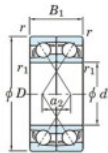

Rolamento esfera carreira simple 7204-CDF-JTEKT - 7204-CDF-JTEKT

<https://www.123rolamento.pt/rolamento-mancal/rolamento-esferas/carreira-simple/7204-cdf-jtekt>

Boundary dimensions

Angular ball bearings Face to face (DF)

Bearing No.	Boundary dimensions(mm)					Basic load ratings(kN)		Fatigue load limit(kN) C ₁₀	factor f ₀	Limiting speeds(min-1) Grease lub.
	d	D	B	r (min)	r1 (min)	C _r	C _{0r}			
7204CDF	20	47	28	1	0.6	33.4	19.6	1.45	13.4	15000

CARACTERÍSTICAS DO PRODUTO

Marca	JTEKT
Nº Ean13	3616060649492
Diâmetro interior	20 mm
Diâmetro exterior	47 mm
Espessura	28 mm
Velocidade-limite	15000 rpm
Carga dinâmica	33.4 kN
Carga estática	19.6 kN
Embalagem	1