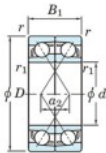

Rolamento esfera carreira simple 7304-BDF-JTEKT - 7304-BDF-JTEKT

<https://www.123rolamento.pt/rolamento-mancal/rolamento-esferas/carreira-simple/7304-bdf-jtekt>

Boundary dimensions

Angular ball bearings Face to face (DF)

Bearing No.	Boundary dimensions(mm)						Basic load ratings(kN)			Fatigue load limit(kN) C _u	factor f ₀	Limiting speeds(min-1) Grease lub.
	d	D	B	r (min)	r ₁ (min)	C _r	C _{0r}					
7304BDF	20	52	30	1.1	0.6	35.2	19.3	1.35	-	8000		

CARACTERÍSTICAS DO PRODUTO

Marca	JTEKT
Nº Ean13	4549250198946
Diâmetro interior	20 mm
Diâmetro exterior	52 mm
Espessura	30 mm
Velocidade-limite	8000 rpm
Carga dinâmica	35.2 kN
Carga estática	19.3 kN
Embalagem	1