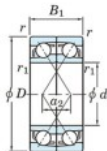

## Rolamento esfera carreira simple 7304-DF-JTEKT - 7304-DF-JTEKT

<https://www.123rolamento.pt/rolamento-mancal/rolamento-esferas/carreira-simple/7304-df-jtekt>

Boundary dimensions

Angular ball bearings Face to face (DF)

Bearing No.	Boundary dimensions(mm)						Basic load ratings(kN)		Fatigue load limit(kN)	factor	Limiting speeds(min-1)
	d	D	B	r (min)	r1 (min)	Cr	Cor	Ca	f0	Grease lub.	
7304DF	20	52	30	1.1	0.6	38	20.8	1.6	-	10000	

## CARACTERÍSTICAS DO PRODUTO

Marca	JTEKT
Nº Ean13	4549250271083
Diâmetro interior	20 mm
Diâmetro exterior	52 mm
Espessura	30 mm
Velocidade-limite	10000 rpm
Carga dinâmica	38 kN
Carga estática	20.8 kN
Embalagem	1