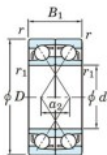

Rolamento esfera carreira simple 7304-CDF-JTEKT - 7304-CDF-JTEKT

<https://www.123rolamento.pt/rolamento-mancal/rolamento-esferas/carreira-simple/7304-cdf-jtekt>

Boundary dimensions

Single ball bearings Face to face (DF)

Bearing No.	Boundary dimensions(mm)						Basic load ratings(kN)		Fatigue load limit(kN)		Limiting speeds(min-1)
	d	D	B	r (min)	r1 (min)	C _r	C _{0r}	C ₁₀	f ₀		
7304CDF	20	52	30	1.1	0.6	40.3	22.2	1.75	12.6	14000	

CARACTERÍSTICAS DO PRODUTO

Marca	JTEKT
Nº Ean13	3616060649522
Diâmetro interior	20 mm
Diâmetro exterior	52 mm
Espessura	30 mm
Velocidade-limite	14000 rpm
Carga dinâmica	40.3 kN
Carga estática	22.2 kN
Embalagem	1