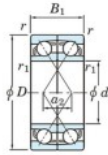

Rolamento esfera carreira simple 7205-BDF-JTEKT - 7205-BDF-JTEKT

<https://www.123rolamento.pt/rolamento-mancal/rolamento-esferas/carreira-simple/7205-bdf-jtekt>

Boundary dimensions

Angle ball bearings Face to face (DF)

Bearing No.	Boundary dimensions(mm)						Basic load ratings(kN)		Fatigue load limit(kN)	factor	Limiting speeds(min-1)
	d	D	B	r (min)	r1 (min)	C _r	C _{0r}	Grease lub.			
7205BDF	25	52	30	1	0.6	29.9	18.8	1.15	-	7300	

CARACTERÍSTICAS DO PRODUTO

Marca	JTEKT
Nº Ean13	4549250217623
Diâmetro interior	25 mm
Diâmetro exterior	52 mm
Espessura	30 mm
Velocidade-limite	7300 rpm
Carga dinâmica	29.9 kN
Carga estática	18.8 kN
Embalagem	1