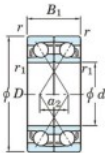

Rolamento esfera carreira simple 7305-BDF-JTEKT - 7305-BDF-JTEKT

<https://www.123rolamento.pt/rolamento-mancal/rolamento-esferas/carreira-simple/7305-bdf-jtekt>

Boundary dimensions

Single ball bearings Face to face (DF)

Bearing No.	Boundary dimensions(mm)						Basic load ratings(kN)		Fatigue load factor		Limiting speeds(min-1) Grease lub.
	d	D	B	r1(min)	r1(max)	C _r	C _{0r}	C ₁₀	f0		
7305BDF	25	62	34	1.1	0.6	49.5	29.2	2	-	6600	

CARACTERÍSTICAS DO PRODUTO

Marca	JTEKT
Nº Ean13	4549250199073
Diâmetro interior	25 mm
Diâmetro exterior	62 mm
Espessura	34 mm
Velocidade-limite	6600 rpm
Carga dinâmica	49.5 kN
Carga estática	29.2 kN
Embalagem	1