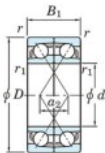

## Rolamento esfera carreira simple 7206-CDF-JTEKT - 7206-CDF-JTEKT

<https://www.123rolamento.pt/rolamento-mancal/rolamento-esferas/carreira-simple/7206-cdf-jtekt>

Boundary dimensions

40 mm ball bearings Face to face (DF)

Bearing No.	Boundary dimensions(mm)						Basic load ratings(kN)		Fatigue load limit(kN)		Limiting speeds(min-1)
	d	D	B	r (mm)	r1 (mm)	Cr	C0r	C0	f0		
7206CDF	30	62	32	1	0.6	49.4	32	2.2	14	Grease Lub. 11000	