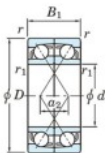

Rolamento esfera carreira simple 7306-BDF-JTEKT - 7306-BDF-JTEKT

<https://www.123rolamento.pt/rolamento-mancal/rolamento-esferas/carreira-simple/7306-bdf-jtekt>

Boundary dimensions

Single ball bearings Face to face (FF)

Bearing No.	Boundary dimensions(mm)						Basic load ratings(kN)		Fatigue load limit(kN)		Limiting speeds(min-1)
	d	D	B	r1 (mm)	r (mm)	Cr	C0r	C0	f0		
7306BDF	30	72	38	1.1	0.6	59.4	37.9	2.45	-	5500	

CARACTERÍSTICAS DO PRODUTO

Marca	JTEKT
Nº Ean13	4549250291371
Diâmetro interior	30 mm
Diâmetro exterior	72 mm
Espessura	38 mm
Velocidade-limite	5500 rpm
Carga dinâmica	59.4 kN
Carga estática	37.9 kN
Embalagem	1

contato@123rolamento.pt