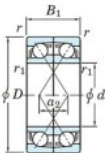

## Rolamento esfera carreira simple 7306-DF-JTEKT - 7306-DF-JTEKT

<https://www.123rolamento.pt/rolamento-mancal/rolamento-esferas/carreira-simple/7306-df-jtekt>

Boundary dimensions

Single ball bearings Face to face (DF)

Bearing No.	Boundary dimensions(mm)						Basic load ratings(kN)		Fatigue load limit(kN)	factor	Limiting speeds(min-1)
	d	D	B	r1(min)	r1(max)	Cr	Cor	r0			
7306DF	30	72	38	1.1	0.6	64.8	41.2	2.85	-	7300	

## CARACTERÍSTICAS DO PRODUTO

Marca	JTEKT
Nº Ean13	3616060649669
Diâmetro interior	30 mm
Diâmetro exterior	72 mm
Espessura	38 mm
Velocidade-limite	7300 rpm
Carga dinâmica	64.8 kN
Carga estática	41.2 kN
Embalagem	1