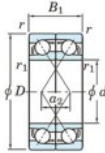

Rolamento esfera carreira simple 7406-BDF-JTEKT - 7406-BDF-JTEKT

<https://www.123rolamento.pt/rolamento-mancal/rolamento-esferas/carreira-simple/7406-bdf-jtekt>

Boundary dimensions

Single ball bearings Face to face (DF)

Bearing No.	Boundary dimensions(mm)					Basic load ratings(kN)		Fatigue load limit(kN)	factor	Limiting speeds(min-1)
	d	D	B	r(min)	r1(min)	Cr	Cor			
7406BDF	30	90	46	1.5	1	96.3	58.6	4.15	-	3900

CARACTERÍSTICAS DO PRODUTO