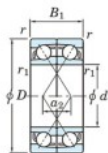

## Rolamento esfera carreira simple 7406-DF-JTEKT - 7406-DF-JTEKT

<https://www.123rolamento.pt/rolamento-mancal/rolamento-esferas/carreira-simple/7406-df-jtekt>

Boundary dimensions

Angular ball bearings Face to face (DF)

Bearing No.	Boundary dimensions(mm)					Basic load ratings(kN)		Fatigue load limit(kN)	factor	Limiting speeds(min-1)
	d	D	B	r (mm)	r1 (mm)	Cr	Cor			
7406DF	30	90	46	1.5	1	104	63.2	4.85	-	4500

## CARACTERÍSTICAS DO PRODUTO

Marca	JTEKT
Nº Ean13	3616060649690
Diâmetro interior	30 mm
Diâmetro exterior	90 mm
Espessura	46 mm
Velocidade-limite	4500 rpm
Carga dinâmica	1047 kN
Carga estática	63.2 kN
Embalagem	1