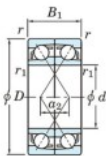

## Rolamento esfera carreira simple 7207-DF-JTEKT - 7207-DF-JTEKT

<https://www.123rolamento.pt/rolamento-mancal/rolamento-esferas/carreira-simple/7207-df-jtekt>

Boundary dimensions

Single row bearings Face to face (DF)

Bearing No.	Boundary dimensions(mm)					Basic load ratings(kN)		Fatigue load limit(kN)	factor	Limiting speeds(min-1)
	d	D	B	r (min)	r1 (min)	Cr	Cor			
7207DF	35	72	34	1.1	0.6	60.3	40.4	2.65	-	7000

## CARACTERÍSTICAS DO PRODUTO

Marca	JTEKT
Nº Ean13	4549250194429
Diâmetro interior	35 mm
Diâmetro exterior	72 mm
Espessura	34 mm
Velocidade-limite	7000 rpm
Carga dinâmica	60.3 kN
Carga estática	40.4 kN
Embalagem	1