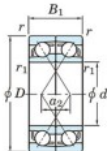

Rolamento esfera carreira simple 7207-CDF-JTEKT - 7207-CDF-JTEKT

<https://www.123rolamento.pt/rolamento-mancal/rolamento-esferas/carreira-simple/7207-cdf-jtekt>

Boundary dimensions

Single row bearings Face to face (DF)

Bearing No.	Boundary dimensions(mm)					Basic load ratings(kN)		Fatigue load limit(kN)	factor	Limiting speeds(min-1)
	d	D	B	r1 (mm)	r1 (mm)	Cr	Cor			
7207CDF	35	72	34	1.1	0.8	65.1	43.5	3	14	9600

CARACTERÍSTICAS DO PRODUTO