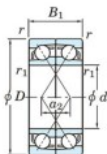

Rolamento esfera carreira simple 7207-CDF-JTEKT - 7207-CDF-JTEKT

<https://www.123rolamento.pt/rolamento-mancal/rolamento-esferas/carreira-simple/7207-cdf-jtekt>

Boundary dimensions

Single row bearings Face to face (DF)

Bearing No.	Boundary dimensions(mm)						Basic load ratings(kN)		Fatigue load factor		Limiting speeds(min-1)	
	d	D	B	r (mm)	r1 (mm)	Cr	Cor	C10	f0	Grease lub.	Oil lub.	
7207CDF	35	72	34	1.1	0.8	65.1	43.5	3	14	9600		

CARACTERÍSTICAS DO PRODUTO

Marca	JTEKT
Nº Ean13	3616060649720
Diâmetro interior	35 mm
Diâmetro interior	1.378" inch
Diâmetro exterior	72 mm
Diâmetro exterior	2.835" inch
Espessura	34 mm
Espessura	1.339" inch
Velocidade-limite	9600 rpm
Carga dinâmica	65.1 kN
Carga estática	43.5 kN
Embalagem	1