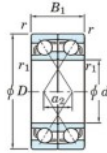

Rolamento esfera carreira simple 7208-BDF-JTEKT - 7208-BDF-JTEKT

<https://www.123rolamento.pt/rolamento-mancal/rolamento-esferas/carreira-simple/7208-bdf-jtekt>

Boundary dimensions

Single ball bearings Face to face (DF)

Bearing No.	Boundary dimensions(mm)						Basic load ratings(kN)		Fatigue load factor		Limiting speeds(min-1)
	d	D	B	r1(min)	r2(min)	Cr	Cor	C0	P0	Grease lub.	
7208BDF	40	80	36	1.1	0.6	65.2	45.9	2.8	-	4800	

CARACTERÍSTICAS DO PRODUTO

Marca	JTEKT
Nº Ean13	4549250194597
Diâmetro interior	40 mm
Diâmetro exterior	80 mm
Espessura	36 mm
Velocidade-limite	4800 rpm
Carga dinâmica	65.2 kN
Carga estática	45.9 kN
Embalagem	1