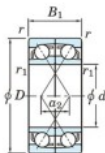

Rolamento esfera carreira simple 7208-DF-JTEKT - 7208-DF-JTEKT

<https://www.123rolamento.pt/rolamento-mancal/rolamento-esferas/carreira-simple/7208-df-jtekt>

Boundary dimensions

Single ball bearings Face to face (FF)

Bearing No.	Boundary dimensions(mm)						Basic load ratings(kN)		Fatigue load limit(kN)		Limiting speeds(min-1)
	d	D	B	r (min)	r1 (min)	Cr	C0r	C0	f0		
7208DF	40	80	36	1.1	0.6	71.7	50.3	3.25	-	Grease lub. 6400	

CARACTERÍSTICAS DO PRODUTO

Marca	JTEKT
Nº Ean13	4549250194757
Diâmetro interior	40 mm
Diâmetro exterior	80 mm
Espessura	36 mm
Velocidade-limite	6400 rpm
Carga dinâmica	71.7 kN
Carga estática	50.3 kN
Embalagem	1