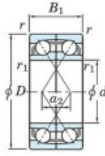

Rolamento esfera carreira simple 7208-CDF-JTEKT - 7208-CDF-JTEKT

<https://www.123rolamento.pt/rolamento-mancal/rolamento-esferas/carreira-simple/7208-cdf-jtekt>

Boundary dimensions

Single ball bearings Face to face (DF)

Bearing No.	Boundary dimensions(mm)						Basic load ratings(kN)		Fatigue load limit(kN)		Limiting speeds(min-1)	
	d	D	B	r(min)	r1(min)	Cr	Cor	Ca	C0	Grease lub.	Oil	
7208CDF	40	80	36	1.1	0.6	77.6	54.3	3.7	14.2	8800		

CARACTERÍSTICAS DO PRODUTO

Marca	JTEKT
Nº Ean13	3616060649805
Diâmetro interior	40 mm
Diâmetro exterior	80 mm
Espessura	36 mm
Velocidade-limite	8800 rpm
Carga dinâmica	77.6 kN
Carga estática	54.3 kN
Embalagem	1