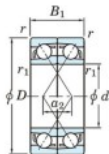

Rolamento esfera carreira simple 7408-BDF-JTEKT - 7408-BDF-JTEKT

<https://www.123rolamento.pt/rolamento-mancal/rolamento-esferas/carreira-simple/7408-bdf-jtekt>

Boundary dimensions

Single ball bearings Face to face (DF)

Bearing No.	Boundary dimensions(mm)					Basic load ratings(kN)		Fatigue load factor		Limiting speeds(min-1)
	d	D	B	r1(min)	r1(max)	Cr	Cor	f0	f0	Grease lub.
7408BDF	40	110	54	2	1	141	89.8	6.4	-	3100

CARACTERÍSTICAS DO PRODUTO

Marca	JTEKT
Nº Ean13	3616060649843
Diâmetro interior	40 mm
Diâmetro exterior	110 mm
Espessura	54 mm
Velocidade-limite	3100 rpm
Carga dinâmica	141 kN
Carga estática	89.8 kN
Embalagem	1

contato@123rolamento.pt