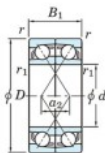

Rolamento esfera carreira simple 7209-BDF-JTEKT - 7209-BDF-JTEKT

<https://www.123rolamento.pt/rolamento-mancal/rolamento-esferas/carreira-simple/7209-bdf-jtekt>

Boundary dimensions

For shaft and bearings Face to face (DF)

Bearing No.	Boundary dimensions (mm)						Basic load ratings (kN)		Fatigue load factor		Limiting speeds (min-1)
	d	D	B	r (min)	r1 (min)	C _r	C _{0r}	C _u	f ₀	Grease lub.	
7209BDF	45	85	38	1.1	0.6	73.2	52.3	3.2	-	4400	

CARACTERÍSTICAS DO PRODUTO

Marca	JTEKT
Nº Ean13	3616060649867
Diâmetro interior	45 mm
Diâmetro exterior	85 mm
Espessura	38 mm
Velocidade-limite	4400 rpm
Carga dinâmica	73.2 kN
Carga estática	52.3 kN
Embalagem	1