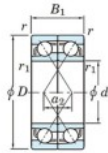

Rolamento esfera carreira simple 7209-CDF-JTEKT - 7209-CDF-JTEKT

<https://www.123rolamento.pt/rolamento-mancal/rolamento-esferas/carreira-simple/7209-cdf-jtekt>

Boundary dimensions

Single ball bearings Face to face (DF)

Bearing No.	Boundary dimensions (mm)						Basic load ratings (kN)		Fatigue load limit (kN)	factor	Limiting speeds (min-1)
	d	D	B	r (min)	r1 (min)	Cr	Cor	C0			
7209CDF	45	85	38	1.1	0.6	87.1	61.8	4.2	14.2	Grease lub 8000	

CARACTERÍSTICAS DO PRODUTO

Marca	JTEKT
Nº Ean13	3616060649881
Diâmetro interior	45 mm
Diâmetro exterior	85 mm
Espessura	38 mm
Velocidade-limite	8000 rpm
Carga dinâmica	87.1 kN
Carga estática	61.8 kN
Embalagem	1