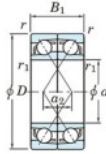

## Rolamento esfera carreira simple 7210-CDF-JTEKT - 7210-CDF-JTEKT

<https://www.123rolamento.pt/rolamento-mancal/rolamento-esferas/carreira-simple/7210-cdf-jtekt>

Boundary dimensions

Shoulder ball bearings Face to face (DF)

Bearing No.	Boundary dimensions(mm)				Basic load ratings(kN)		Fatigue load limit(kN)		factor	Limiting speeds(min-1)
	d	D	B	r (min)	Cr	C0r	C0r	F0		
7210CDF	50	90	40	1.1	0.6	91	68.1	4.4	14.6	7500

### CARACTERÍSTICAS DO PRODUTO

Marca	JTEKT
Nº Ean13	3616060649966
Diâmetro interior	50 mm
Diâmetro exterior	90 mm
Espessura	40 mm
Velocidade-limite	7500 rpm
Carga dinâmica	91 kN
Carga estática	68.1 kN
Embalagem	1