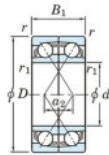

## Rolamento esfera carreira simple 7310-CDF-JTEKT - 7310-CDF-JTEKT

<https://www.123rolamento.pt/rolamento-mancal/rolamento-esferas/carreira-simple/7310-cdf-jtekt>

Boundary dimensions

Applicable ball bearings Face to face (DF)

Bearing No.	Boundary dimensions(mm)						Basic load ratings(kN)		Fatigue load limit(kN)		Limiting speeds(min-1)	
	d	D	B	r1(min)	r1(max)	Cr	C0r	C0	f0	Grease	Lub.	
7310CDF	50	110	54	2	1	162	112	8.4	13.4	6400		