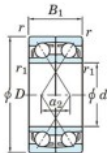

## Rolamento esfera carreira simple 7312-CDF-JTEKT - 7312-CDF-JTEKT

<https://www.123rolamento.pt/rolamento-mancal/rolamento-esferas/carreira-simple/7312-cdf-jtekt>

Boundary dimensions

Single ball bearings Face to face (DF)

Bearing No.	Boundary dimensions(mm)					Basic load ratings(kN)		Fatigue load limit(kN)		factor	Limiting speeds(min-1)
	d	D	B	r1(min)	r1(max)	Cr	C0r	Grease lub.	Oil		
7312CDF	60	130	62	2.1	1.1	213	153	11.4	13.4		5400

### CARACTERÍSTICAS DO PRODUTO

Marca	JTEKT
Nº Ean13	3616060650115
Diâmetro interior	60 mm
Diâmetro exterior	130 mm
Espessura	62 mm
Velocidade-limite	5400 rpm
Carga dinâmica	213 kN
Carga estática	153 kN
Embalagem	1