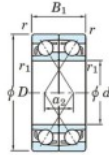

## Rolamento esfera carreira simple 7216-CDF-JTEKT - 7216-CDF-JTEKT

<https://www.123rolamento.pt/rolamento-mancal/rolamento-esferas/carreira-simple/7216-cdf-jtekt>

Boundary dimensions

Approx. ball bearings Face to face (DF)

Bearing No.	Boundary dimensions(mm)					Basic load ratings(kN)		Fatigue load limit(kN)		Limiting speeds(min-1)
	d	D	B	r1(min)	r1(max)	Cr	C0r	C0r	f0	
7216CDF	80	140	52	2	1	197	165	10	14.7	4700

### CARACTERÍSTICAS DO PRODUTO

Marca	JTEKT
Nº Ean13	3616060650313
Diâmetro interior	80 mm
Diâmetro interior	3.15" inch
Diâmetro exterior	140 mm
Diâmetro exterior	5.512" inch
Espessura	52 mm
Espessura	2.047" inch
Velocidade-limite	4700 rpm
Carga dinâmica	197 kN
Carga estática	165 kN
Embalagem	1