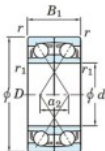

Rolamento esfera carreira simple 7217-CDF-JTEKT - 7217-CDF-JTEKT

<https://www.123rolamento.pt/rolamento-mancal/rolamento-esferas/carreira-simple/7217-cdf-jtekt>

Boundary dimensions

Single row bearings Face to face (DF)

Bearing No.	Boundary dimensions (mm)						Basic load ratings (kN)		Fatigue load factor		Limiting speeds (min-1)
	d	D	B	r (min)	r1 (min)	Cr	Cor	C0	f0	Grease lub.	
7217CDF	85	150	56	2	1	227	193	11.4	14.7	4400	

CARACTERÍSTICAS DO PRODUTO

Marca	JTEKT
Nº Ean13	3616060650368
Diâmetro interior	85 mm
Diâmetro exterior	150 mm
Espessura	56 mm
Velocidade-limite	4400 rpm
Carga dinâmica	227 kN
Carga estática	193 kN
Embalagem	1