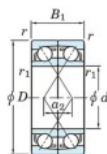

Rolamento esfera carreira simple 7000-CDF-FY-JTEKT - 7000-CDF-FY-JTEKT

<https://www.123rolamento.pt/rolamento-mancal/rolamento-esferas/carreira-simple/7000-cdf-fy-jtekt>

Boundary dimensions

Single row bearings Face to face (FF)

Bearing No.	Boundary dimensions (mm)					Basic load ratings (kN)		Fatigue load factor		Limiting speeds (min ⁻¹)
	d	D	B	r (min)	r1 (min)	Cr	Cor	C0r	f0	Grease lub.
7000CDF FY	10	26	16	0.3	-	10.7	4.95	0.25	12.5	37000

CARACTERÍSTICAS DO PRODUTO

Marca	JTEKT
Nº Ean13	3616060650627
Diâmetro interior	10 mm
Diâmetro exterior	26 mm
Espessura	16 mm
Velocidade-limite	37000 rpm
Carga dinâmica	10.7 kN
Carga estática	4.95 kN
Embalagem	1