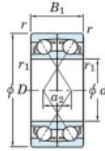

Rolamento esfera carreira simple 7201-CDF-FY-JTEKT - 7201-CDF-FY-JTEKT

<https://www.123rolamento.pt/rolamento-mancal/rolamento-esferas/carreira-simple/7201-cdf-fy-jtekt>

Boundary dimensions

40-globe ball bearings Face to face (DF)

Bearing No.	Boundary dimensions(mm)					Basic load ratings(kN)		Fatigue load factor		Limiting speeds(min-1)
	d	D	B	r(min)	r1(min)	Cr	C0r	Cu	f0	
7201CDF FY	12	32	20	0.6	-	16	7.7	0.6	12.5	Grease lub. 30000