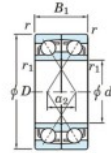

## Rolamento esfera carreira simple 7303-DF-FY-JTEKT - 7303-DF-FY-JTEKT

<https://www.123rolamento.pt/rolamento-mancal/rolamento-esferas/carreira-simple/7303-df-fy-jtekt>

Boundary dimensions

Standard ball bearings Face to face (DF)

Bearing No.	Boundary dimensions (mm)					Basic load ratings (kN)		Fatigue load factor		Limiting speeds (min <sup>-1</sup> )
	d	D	B	r (min)	r1 (min)	Cr	Cor	f0	Grease lub.	
7303DF FY	17	47	28	1	-	30.3	15.8	1.2	-	15000

## CARACTERÍSTICAS DO PRODUTO

Marca	JTEKT
Nº Ean13	3616060650917
Diâmetro interior	17 mm
Diâmetro exterior	47 mm
Espessura	28 mm
Velocidade-limite	15000 rpm
Carga dinâmica	30.3 kN
Carga estática	15.8 kN
Embalagem	1