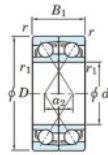

Rolamento esfera carreira simple 7904-CDF-FY-JTEKT - 7904-CDF-FY-JTEKT

<https://www.123rolamento.pt/rolamento-mancal/rolamento-esferas/carreira-simple/7904-cdf-fy-jtekt>

Boundary dimensions

Single row bearings Face to face (FF)

Bearing No.	Boundary dimensions (mm)					Basic load ratings (kN)		Fatigue load factor		Limiting speeds (min ⁻¹)
	d	D	B	r (min)	r1 (min)	Cr	C0r	f0	Grease lub.	
7904CDF FY	20	37	18	0.3	-	14.8	9.15	0.47	14.9	24000

CARACTERÍSTICAS DO PRODUTO

Marca	JTEKT
Nº Ean13	3616060650931
Diâmetro interior	20 mm
Diâmetro exterior	37 mm
Espessura	18 mm
Velocidade-limite	24000 rpm
Carga dinâmica	14.8 kN
Carga estática	9.15 kN
Embalagem	1