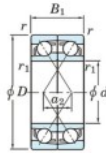

## Rolamento esfera carreira simple 7204-CDF-FY-JTEKT - 7204-CDF-FY-JTEKT

<https://www.123rolamento.pt/rolamento-mancal/rolamento-esferas/carreira-simple/7204-cdf-fy-jtekt>

Boundary dimensions

Single ball bearings Face to face (FF)

Bearing No.	Boundary dimensions(mm)					Basic load ratings(kN)		Fatigue load factor		Limiting speeds(min-1)
	d	D	B	r1(min)	r2(min)	C <sub>r</sub>	C <sub>0r</sub>	f <sub>0</sub>	f <sub>0</sub>	Grease lub.
7204CDF FY	20	47	28	1	-	31.5	18	1.35	13.4	19000

### CARACTERÍSTICAS DO PRODUTO

Marca	JTEKT
Nº Ean13	3616060650993
Diâmetro interior	20 mm
Diâmetro interior	0.787" inch
Diâmetro exterior	47 mm
Diâmetro exterior	1.85" inch
Espessura	28 mm
Espessura	1.102" inch
Velocidade-limite	19000 rpm
Carga dinâmica	31.5 kN
Carga estática	18 kN
Embalagem	1