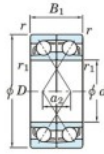

Rolamento esfera carreira simple 7304-DF-FY-JTEKT - 7304-DF-FY-JTEKT

<https://www.123rolamento.pt/rolamento-mancal/rolamento-esferas/carreira-simple/7304-df-fy-jtekt>

Boundary dimensions

Angular ball bearings Face to face (DF)

Bearing No.	Boundary dimensions(mm)					Basic load ratings(kN)		Fatigue load factor	Limiting speeds(min-1)
	d	D	B	r1(min)	r2(min)	Cr	Cor	f0	Grease lub.
7304DF FY	20	52	30	1.1	-	35.4	18.8	1.4	13000

CARACTERÍSTICAS DO PRODUTO