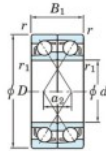

Rolamento esfera carreira simple 7205-CDF-FY-JTEKT - 7205-CDF-FY-JTEKT

<https://www.123rolamento.pt/rolamento-mancal/rolamento-esferas/carreira-simple/7205-cdf-fy-jtekt>

Boundary dimensions

Regular ball bearings Face to face (DF)

Bearing No.	Boundary dimensions (mm)					Basic load ratings (kN)		Fatigue load factor		Limiting speeds (min-1)
	d	D	B	r1 (min)	r1 (max)	Cr	C0r	f0	Grease Lub.	
7205CDF FY	25	52	30	1	-	33.7	20.5	1.4	14	17000

CARACTERÍSTICAS DO PRODUTO

Marca	JTEKT
Nº Ean13	3616060651112
Diâmetro interior	25 mm
Diâmetro exterior	52 mm
Espessura	30 mm
Velocidade-limite	17000 rpm
Carga dinâmica	33.7 kN
Carga estática	20.5 kN
Embalagem	1