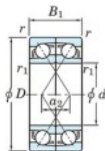

Rolamento esfera carreira simple 7305-BDF-FY-JTEKT - 7305-BDF-FY-JTEKT

<https://www.123rolamento.pt/rolamento-mancal/rolamento-esferas/carreira-simple/7305-bdf-fy-jtekt>

Boundary dimensions

Single ball bearings Face to face (FF)

Bearing No.	Boundary dimensions(mm)					Basic load ratings(kN)		Fatigue load factor		Limiting speeds(min-1)
	d	D	B	r (min)	r1 (min)	Cr	C0r	Cu	f0	Grease lub.
7305BDF FY	25	62	34	1.1	-	46.5	26.6	1.85	-	8300

CARACTERÍSTICAS DO PRODUTO

Marca	JTEKT
Nº Ean13	3616060651129
Diâmetro interior	25 mm
Diâmetro exterior	62 mm
Espessura	34 mm
Velocidade-limite	8300 rpm
Carga dinâmica	46.5 kN
Carga estática	26.6 kN
Embalagem	1