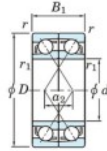

## Rolamento esfera carreira simple 7305-DF-FY-JTEKT - 7305-DF-FY-JTEKT

<https://www.123rolamento.pt/rolamento-mancal/rolamento-esferas/carreira-simple/7305-df-fy-jtekt>

Boundary dimensions

Single ball bearings Face to face (FF)

Bearing No.	Boundary dimensions(mm)					Basic load ratings(kN)		Fatigue load factor		Limiting speeds(min-1)
	d	D	B	r (min)	r1 (min)	Cr	C0r	f0	Grease lub.	
7305DF FY	25	62	34	1.1	-	50.3	28.8	2.1	-	11000

## CARACTERÍSTICAS DO PRODUTO

Marca	JTEKT
Nº Ean13	3616060651136
Diâmetro interior	25 mm
Diâmetro interior	0.984" inch
Diâmetro exterior	62 mm
Diâmetro exterior	2.441" inch
Espessura	34 mm
Espessura	1.339" inch
Velocidade-limite	11000 rpm
Carga dinâmica	50.3 kN
Carga estática	28.8 kN
Embalagem	1