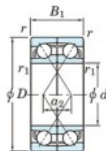

Rolamento esfera carreira simple 7006-BDF-FY-JTEKT - 7006-BDF-FY-JTEKT

<https://www.123rolamento.pt/rolamento-mancal/rolamento-esferas/carreira-simple/7006-bdf-fy-jtekt>

Boundary dimensions

Single ball bearings Face to face (FF)

Bearing No.	Boundary dimensions (mm)					Basic load ratings (kN)		Fatigue load limit (kN)	factor	Limiting speeds (min-1)
	d	D	B	r (min)	r1 (min)	Cr	Cor			
7006BDF FY	30	55	26	1	-	26.7	18.4	1.05	-	8500

CARACTERÍSTICAS DO PRODUTO

Marca	JTEKT
Nº Ean13	3616060651198
Diâmetro interior	30 mm
Diâmetro exterior	55 mm
Espessura	26 mm
Velocidade-limite	8500 rpm
Carga dinâmica	26.7 kN
Carga estática	18.4 kN
Embalagem	1