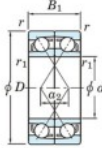

## Rolamento esfera carreira simple 7307-BDF-FY-JTEKT - 7307-BDF-FY-JTEKT

<https://www.123rolamento.pt/rolamento-mancal/rolamento-esferas/carreira-simple/7307-bdf-fy-jtekt>

Boundary dimensions

Single row bearings Face to face (FF)

Bearing No.	Boundary dimensions (mm)					Basic load ratings (kN)		Fatigue load factor		Limiting speeds (min <sup>-1</sup> )
	d	D	B	r (min)	r1 (min)	Cr	Cor	Cu	f0	Grease lub.
7307BDF FY	35	80	42	1.5	-	65.9	40.5	2.65	-	6200

### CARACTERÍSTICAS DO PRODUTO

Marca	JTEKT
Nº Ean13	3616060651389
Diâmetro interior	35 mm
Diâmetro exterior	80 mm
Espessura	42 mm
Velocidade-limite	6200 rpm
Carga dinâmica	65.9 kN
Carga estática	40.5 kN
Embalagem	1