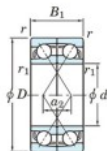

## Rolamento esfera carreira simple 7015-BDF-JTEKT - 7015-BDF-JTEKT

<https://www.123rolamento.pt/rolamento-mancal/rolamento-esferas/carreira-simple/7015-bdf-jtekt>

Boundary dimensions

Regular ball bearings Face to face (FF)

Bearing No.	Boundary dimensions(mm)					Basic load ratings(kN)		Fatigue load factor		Limiting speeds(min-1)
	d	D	B	r1(min)	r1(max)	Cr	Cor	Cu	f0	Grease lub.
7015BDF FY	75	115	40	1.1	-	79.3	75.2	3.95	-	3800

## CARACTERÍSTICAS DO PRODUTO

Marca	JTEKT
Nº Ean13	3616060652256
Diâmetro interior	75 mm
Diâmetro exterior	115 mm
Espessura	40 mm
Velocidade-limite	3800 rpm
Carga dinâmica	79.3 kN
Carga estática	75.2 kN
Embalagem	1