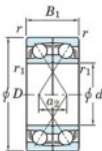

## Rolamento esfera carreira simple 7015-DF-JTEKT - 7015-DF-JTEKT

<https://www.123rolamento.pt/rolamento-mancal/rolamento-esferas/carreira-simple/7015-df-jtekt>

Boundary dimensions

Angular ball bearings Face to face (DF)

Bearing No.	Boundary dimensions(mm)					Basic load ratings(kN)		Fatigue load limit(kN)	factor	Limiting speeds(min-1)
	d	D	B	r1(min)	r2(min)	Cr	Cor	Cur	f0	Grease lub.
7015DF FY	75	115	40	1.1	-	88.6	83.4	4.5	-	5000

## CARACTERÍSTICAS DO PRODUTO

Marca	JTEKT
Nº Ean13	3616060652270
Diâmetro interior	75 mm
Diâmetro exterior	115 mm
Espessura	40 mm
Velocidade-limite	5000 rpm
Carga dinâmica	88 kN
Carga estática	83 kN
Embalagem	1