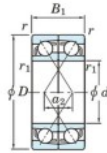

## Rolamento esfera carreira simple 7215-DF-FY-JTEKT - 7215-DF-FY-JTEKT

<https://www.123rolamento.pt/rolamento-mancal/rolamento-esferas/carreira-simple/7215-df-fy-jtekt>

Boundary dimensions

Single ball bearings Face to face (DF)

| Bearing No. | Boundary dimensions(mm) |     |    |         |          | Basic load ratings(kN) |     | Fatigue load limit(kN) | factor | Limiting speeds(min-1) |
|-------------|-------------------------|-----|----|---------|----------|------------------------|-----|------------------------|--------|------------------------|
|             | d                       | D   | B  | r (min) | r1 (min) | Cr                     | Cor | C0r                    | f0     | Grease lub.            |
| 7215DF FY   | 75                      | 130 | 50 | 1.5     | -        | 161                    | 130 | 7.9                    | -      | 4600                   |

## CARACTERÍSTICAS DO PRODUTO

|                   |               |
|-------------------|---------------|
| Marca             | JTEKT         |
| Nº Ean13          | 3616060652300 |
| Diâmetro interior | 75 mm         |
| Diâmetro interior | 2.953" inch   |
| Diâmetro exterior | 130 mm        |
| Diâmetro exterior | 5.118" inch   |
| Espessura         | 50 mm         |
| Espessura         | 1.969" inch   |
| Velocidade-limite | 4600 rpm      |
| Carga dinâmica    | 161 kN        |
| Carga estática    | 130 kN        |
| Embalagem         | 1             |