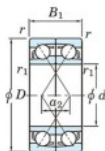

## Rolamento esfera carreira simple 7320-CDF-FY-JTEKT - 7320-CDF-FY-JTEKT

<https://www.123rolamento.pt/rolamento-mancal/rolamento-esferas/carreira-simple/7320-cdf-fy-jtekt>

Boundary dimensions

Single ball bearings Face to face (FF)

Bearing No.	Boundary dimensions(mm)					Basic load ratings(kN)		Fatigue load factor		Limiting speeds(min-1)
	d	D	B	r1(min)	r1(max)	Cr	Cor	f0	f0	Grease lub.
7320CDF FY	100	215	94	3	-	400	346	14.2	13.4	4000

## CARACTERÍSTICAS DO PRODUTO

Marca	JTEKT
Nº Ean13	3616060653079
Diâmetro interior	100 mm
Diâmetro exterior	215 mm
Espessura	94 mm
Velocidade-limite	4000 rpm
Carga dinâmica	400 kN
Carga estática	346 kN
Embalagem	1