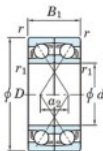

Rolamento esfera carreira simple 7021-CDF-FY-JTEKT - 7021-CDF-FY-JTEKT

<https://www.123rolamento.pt/rolamento-manca/rolamento-esferas/carreira-simple/7021-cdf-fy-jtekt>

Boundary dimensions

Single ball bearings Face to face (DF)

Bearing No.	Boundary dimensions(mm)					Basic load ratings(kN)		Fatigue load factor		Limiting speeds(min-1)
	d	D	B	r (mm)	r1 (mm)	Cr	Cor	Ca	fo	Grease lub.
7021CDF FY	105	160	52	2	-	178	179	8.6	15.9	4800

CARACTERÍSTICAS DO PRODUTO

Marca	JTEKT
Nº Ean13	3616060653130
Diâmetro interior	105 mm
Diâmetro exterior	160 mm
Espessura	52 mm
Velocidade-limite	4800 rpm
Carga dinâmica	178 kN
Carga estática	179 kN
Embalagem	1