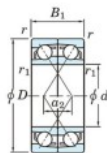

## Rolamento esfera carreira simple 7221-BDF-FY-JTEKT - 7221-BDF-FY-JTEKT

<https://www.123rolamento.pt/rolamento-mancal/rolamento-esferas/carreira-simple/7221-bdf-fy-jtekt>

Boundary dimensions

Single row bearings Face to face (FF)

Bearing No.	Boundary dimensions (mm)					Basic load ratings (kN)		Fatigue load limit (kN) $C_{10}$	factor $f_0$	Limiting speeds (min <sup>-1</sup> ) Grease lub.
	d	D	B	r (min)	r1 (min)	$C_r$	$C_{0r}$			
7221BDF FY	105	190	72	2.1	-	275	241	11.6	-	2300

## CARACTERÍSTICAS DO PRODUTO

Marca	JTEKT
Nº Ean13	3616060653147
Diâmetro interior	105 mm
Diâmetro exterior	190 mm
Espessura	72 mm
Velocidade-limite	2300 rpm
Carga dinâmica	275 kN
Carga estática	241 kN
Embalagem	1