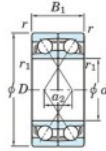

Rolamento esfera carreira simple 7321-BDF-FY-JTEKT - 7321-BDF-FY-JTEKT

<https://www.123rolamento.pt/rolamento-mancal/rolamento-esferas/carreira-simple/7321-bdf-fy-jtekt>

Boundary dimensions

Single row bearings Face to face (DF)

Bearing No.	Boundary dimensions (mm)					Basic load ratings (kN)		Fatigue load limit (kN)	factor	Limiting speeds (min ⁻¹)
	d	D	B	r (mm)	r1 (mm)	Cr	Cor			
7321BDF FY	105	225	98	3	-	387	355	14.3	-	2100

CARACTERÍSTICAS DO PRODUTO

Marca	JTEKT
Nº Ean13	3616060653178
Diâmetro interior	105 mm
Diâmetro exterior	225 mm
Espessura	98 mm
Velocidade-limite	2100 rpm
Carga dinâmica	387 kN
Carga estática	355 kN
Embalagem	1

contato@123rolamento.pt