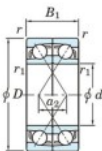

Rolamento esfera carreira simple 7321-CDF-FY-JTEKT - 7321-CDF-FY-JTEKT

<https://www.123rolamento.pt/rolamento-mancal/rolamento-esferas/carreira-simple/7321-cdf-fy-jtekt>

Boundary dimensions

40-globe ball bearings Face-to-face (DF)

Bearing No.	Boundary dimensions(mm)					Basic load ratings(kN)		Fatigue load factor		Limiting speeds(min-1)
	d	D	B	r1(min)	r1(max)	Cr	C0r	Cu	f0	
7321CDF FY	105	225	98	3	-	452	413	16.6	13.4	3900

CARACTERÍSTICAS DO PRODUTO