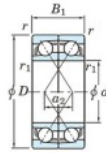

Rolamento esfera carreira simple 7024-DF-FY-JTEKT - 7024-DF-FY-JTEKT

<https://www.123rolamento.pt/rolamento-mancal/rolamento-esferas/carreira-simple/7024-df-fy-jtekt>

Boundary dimensions

Single row bearings Face to face (DF)

Bearing No.	Boundary dimensions(mm)					Basic load ratings(kN)		Fatigue load factor		Limiting speeds(min-1)
	d	D	B	r1(min)	r1(max)	Cr	Cor	C0	f0	Grease lub.
7024DF FY	120	180	56	2	-	196	206	9	-	3100

CARACTERÍSTICAS DO PRODUTO

Marca	JTEKT
Nº Ean13	3616060653369
Diâmetro interior	120 mm
Diâmetro interior	4.724" inch
Diâmetro exterior	180 mm
Diâmetro exterior	7.087" inch
Espessura	56 mm
Espessura	2.205" inch
Velocidade-limite	3100 rpm
Carga dinâmica	196 kN
Carga estática	206 kN
Embalagem	1