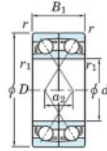

Rolamento esfera carreira simple 7224-DF-FY-JTEKT - 7224-DF-FY-JTEKT

<https://www.123rolamento.pt/rolamento-mancal/rolamento-esferas/carreira-simple/7224-df-fy-jtekt>

Boundary dimensions

40 mm ball bearings Face to face (FF)

Bearing No.	Boundary dimensions(mm)					Basic load ratings(kN)		Fatigue load factor		Limiting speeds(min-1)
	d	D	B	r (min)	r1 (min)	Cr	C0r	C10	f0	Grease lub.
7224DF FY	120	215	80	2.1	-	354	332	15,7	-	2700

CARACTERÍSTICAS DO PRODUTO

Marca	JTEKT
Nº Ean13	3616060653390
Diâmetro interior	120 mm
Diâmetro interior	4.724" inch
Diâmetro exterior	215 mm
Diâmetro exterior	8.465" inch
Espessura	80 mm
Espessura	3.15" inch
Velocidade-limite	2700 rpm
Carga dinâmica	354 kN
Carga estática	332 kN
Embalagem	1