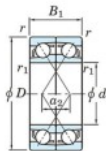

## Rolamento esfera carreira simple 7224-CDF-FY-JTEKT - 7224-CDF-FY-JTEKT

<https://www.123rolamento.pt/rolamento-mancal/rolamento-esferas/carreira-simple/7224-cdf-fy-jtekt>

Boundary dimensions

Wider ball bearings Face to face (FF)

Bearing No.	Boundary dimensions(mm)					Basic load ratings(kN)		Fatigue load factor		Limiting speeds(min-1)
	d	D	B	r1(mm)	r2(mm)	C <sub>0r</sub>	C <sub>0r</sub>	C <sub>0r</sub>	f <sub>0</sub>	Grease Lub
7224CDF FY	120	215	80	2.1	-	385	359	17.9	14.6	3800

### CARACTERÍSTICAS DO PRODUTO

Marca	JTEKT
Nº Ean13	3616060653406
Diâmetro interior	120 mm
Diâmetro exterior	215 mm
Espessura	80 mm
Velocidade-limite	3800 rpm
Carga dinâmica	385 kN
Carga estática	359 kN
Embalagem	1