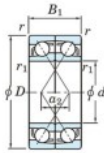

Rolamento esfera carreira simple 7226-BDF-FY-JTEKT - 7226-BDF-FY-JTEKT

<https://www.123rolamento.pt/rolamento-mancal/rolamento-esferas/carreira-simple/7226-bdf-fy-jtekt>

Boundary dimensions

Original type bearings Face to face (DF)

Bearing No.	Boundary dimensions (mm)					Basic load ratings (kN)		Fatigue load limit (kN)	factor	Limiting speeds (min ⁻¹)
	d	D	B	r (min)	r1 (min)	C _r	C _{0r}	C _{0r}	f ₀	Grease lub.
7226BDF FY	130	230	80	3	-	360	360	13.9	-	1900

CARACTERÍSTICAS DO PRODUTO

Marca	JTEKT
Nº Ean13	3616060653505
Diâmetro interior	130 mm
Diâmetro exterior	230 mm
Espessura	80 mm
Velocidade-limite	1900 rpm
Carga dinâmica	360 kN
Carga estática	360 kN
Embalagem	1