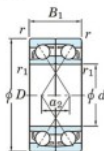

Rolamento esfera carreira simple 7226-CDF-FY-JTEKT - 7226-CDF-FY-JTEKT

<https://www.123rolamento.pt/rolamento-mancal/rolamento-esferas/carreira-simple/7226-cdf-fy-jtekt>

Boundary dimensions

Standard call bearings Face to face (FF)

Bearing No.	Boundary dimensions (mm)					Basic load ratings (kN)		Fatigue load factor		Limiting speeds (min-1)
	d	D	B	r1 (mm)	r2 (mm)	Cr	Cor	Cu	f0	Grease lub.
7226CDF FY	130	230	80	3	-	433	428	16,5	14,7	3500

CARACTERÍSTICAS DO PRODUTO

Marca	JTEKT
Nº Ean13	3616060653529
Diâmetro interior	130 mm
Diâmetro exterior	230 mm
Espessura	80 mm
Velocidade-limite	3500 rpm
Carga dinâmica	433 kN
Carga estática	428 kN
Embalagem	1