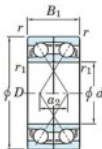

Rolamento esfera carreira simple 7326-CDF-FY-JTEKT - 7326-CDF-FY-JTEKT

<https://www.123rolamento.pt/rolamento-mancal/rolamento-esferas/carreira-simple/7326-cdf-fy-jtekt>

Boundary dimensions

Single ball bearings Face to face (FF)

Bearing No.	Boundary dimensions(mm)					Basic load ratings(kN)		Fatigue load factor		Limiting speeds(min-1)
	d	D	B	r (min)	r1 (min)	C _r	C _{0r}	C _{0r}	f ₀	Grease lub.
7326CDF FY	130	280	116	4	-	597	629	22.7	13.7	3000

CARACTERÍSTICAS DO PRODUTO

Marca	JTEKT
Nº Ean13	3616060653543
Diâmetro interior	130 mm
Diâmetro exterior	280 mm
Espessura	116 mm
Velocidade-limite	3000 rpm
Carga dinâmica	597 kN
Carga estática	629 kN
Embalagem	1