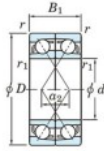

## Rolamento esfera carreira simple 7928-CDF-JTEKT - 7928-CDF-JTEKT

<https://www.123rolamento.pt/rolamento-mancal/rolamento-esferas/carreira-simple/7928-cdf-jtekt>

Boundary dimensions

40-globe ball bearings Face to face (DF)

Bearing No.	Boundary dimensions(mm)				Basic load ratings(kN)		Fatigue load limit(kN)		factor	Limiting speeds(min-1)
	d	D	B	r (mm)	Cr	CDr	Cu	10 Grease lub.		
7928CDF FY	140	190	48	1.5	-	179	210	8.45	16.6	4000

### CARACTERÍSTICAS DO PRODUTO

Marca	JTEKT
Nº Ean13	3616060653574
Diâmetro interior	140 mm
Diâmetro exterior	190 mm
Espessura	48 mm
Velocidade-limite	4000 rpm
Carga dinâmica	179 kN
Carga estática	210 kN
Embalagem	1