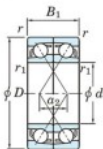

Rolamento esfera carreira simple 7928-CDF-JTEKT - 7928-CDF-JTEKT

<https://www.123rolamento.pt/rolamento-mancal/rolamento-esferas/carreira-simple/7928-cdf-jtekt>

Boundary dimensions

40-globe ball bearings Face to face (DF)

Bearing No.	Boundary dimensions(mm)					Basic load ratings(kN)		Fatigue load factor		Limiting speeds(min-1)
	d	D	B	r(min)	r1(min)	Cr	CDr	Cu	f0	Grease lub.
7928CDF FY	140	190	48	1.5	-	179	210	8.45	16.6	4000